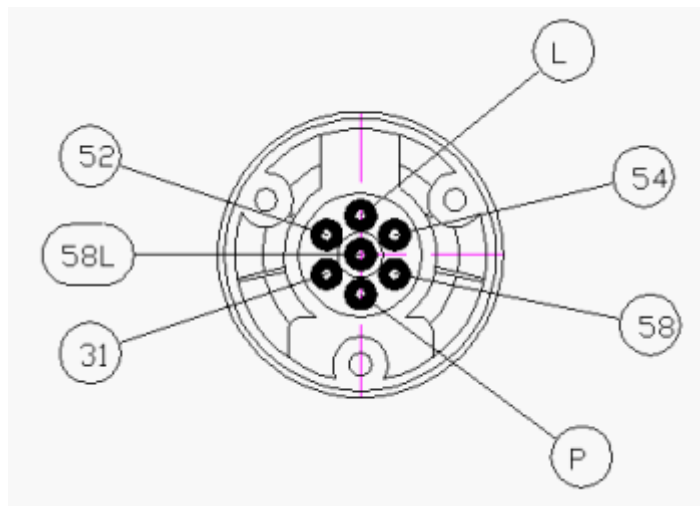

## Zapojenie sedempólovej zásuvky

Označenie kontaktu	Zapojenie	Farba vodiča
L	ľavá smerovka	žltá
52	zadné hmlové svetlá	modrá
31	pripojenie na oceľovú kostru vozidla	biela
P	pravá smerovka	zelená
58	koncové svetlo pravé	hnedá
54	brzdové svetlo	červená
58L	koncové svetlo ľavé a osvetlenie ŠPZ	čierna