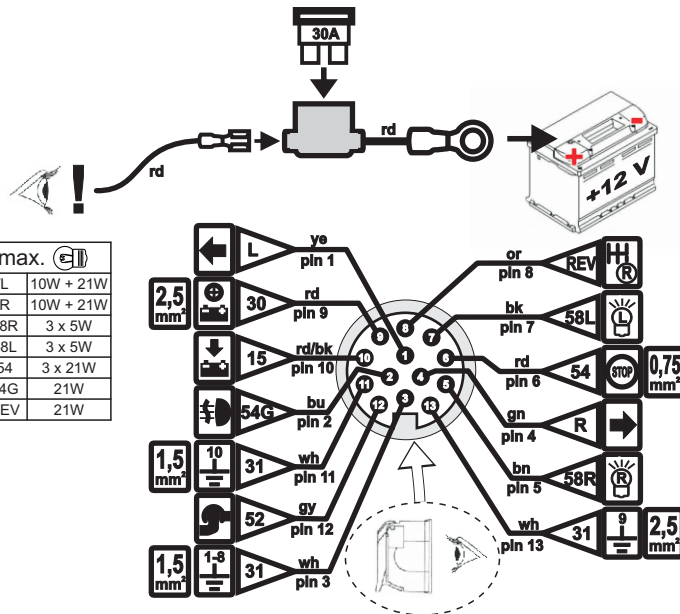

MP5S-G13 (MP4S-G13)

INFO			
INFO LED		ye	
		rd	
		rd	
		0,5s	
		1s	
INFO		gn	
		gn	
INFO			

	bk	wh	bn	gn	rd	ye	bu	pk	or	gy
DE	schwarz	weiß	braun	grün	rot	gelb	blau	rosa	orange	grau
CZ	černo	bílá	hnědá	zelená	červená	žlutá	modrý	růžový	oranžový	šedo
SK	čierny	biely	hnedý	zelený	červený	žltý	modrý	ružový	oranžový	šedá
ES	negro	blanco	marrón	verde	rojo	amarillo	azul	rosa	anaranjado	gris
FR	noir	blanc	marron	vert	rouge	jaune	bleu	rose	orange	gris
GB	black	white	brown	green	red	yellow	blue	pink	orange	grey
GR	μαύρο	λευκό	καφέ	πράσινο	κόκκινο	κίτρινο	μπλε	ροζ	πορτοκαλί	γκρι
IT	nero	bianco	marrone	verde	rosso	giallo	blu	rosa	arancione	grigio
NO	svart	hvit	brun	grønn	rod	gul	blå	rosa	oransje	gra
PL	czarny	biały	brązowy	zielony	czerwony	żółty	niebieski	różowy	pomarańczowy	szary
RO	negru	alb	maro	verde	rosu	galben	albastru	roz	portocaliu	gri

	max.
1/L	10W + 21W
4/R	10W + 21W
5/58R	3 x 5W
7/58L	3 x 5W
6/54	3 x 21W
2/54G	21W
8/REV	21W

MP5S-G13

(MP4S-G13)