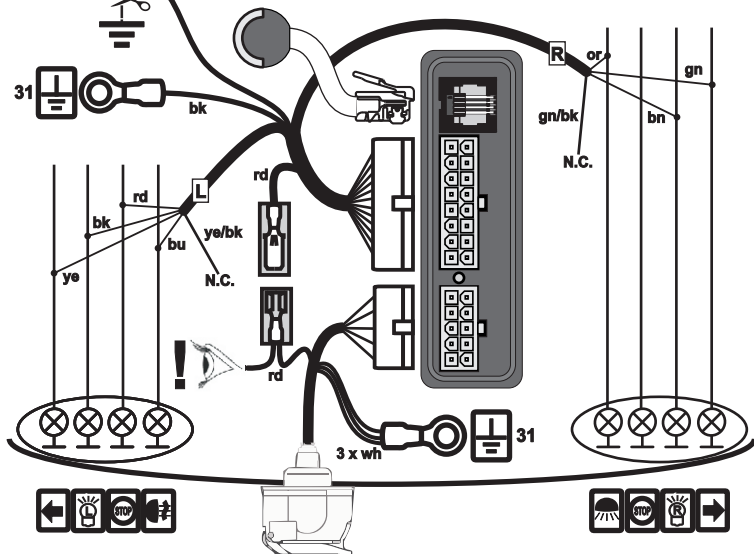

MP5S-G13 (MP4S-G13)

INFO			
INFO LED		ye	
		rd	
		rd	
		0,5s	
		1s	
INFO		gn	
		gn	
INFO			

	bk	wh	bn	gn	rd	ye	bu	pk	or	gy
DE	schwarz	weiß	braun	grün	rot	gelb	blau	rosa	orange	grau
CZ	černo	bílá	hnědá	zelená	červená	žlutá	modrý	růžový	oranžový	šedo
SK	čierny	biely	hnedý	zelený	červený	žltý	modrý	ružový	oranžový	šedá
ES	negro	blanco	marrón	verde	rojo	amarillo	azul	rosa	anaranjado	gris
FR	noir	blanc	marron	vert	rouge	jaune	bleu	rose	orange	gris
GB	black	white	brown	green	red	yellow	blue	pink	orange	grey
GR	μαύρο	λευκό	καφέ	πράσινο	κόκκινο	κίτρινο	μπλε	ροζ	πορτοκαλί	γκρι
IT	nero	bianco	marrone	verde	rosso	giallo	blu	rosa	arancione	grigio
NO	svart	hvit	brun	grønn	rod	gul	blå	rosa	oransje	gra
PL	czarny	biały	brązowy	zielony	czerwony	żółty	niebieski	różowy	pomarańczowy	szary
RO	negru	alb	maro	verde	rosu	galben	albastru	roz	portocaliu	gri

	max.
1/L	10W + 21W
4/R	10W + 21W
5/58R	3 x 5W
7/58L	3 x 5W
6/54	3 x 21W
2/54G	21W
8/REV	21W

MP5S-G13

(MP4S-G13)